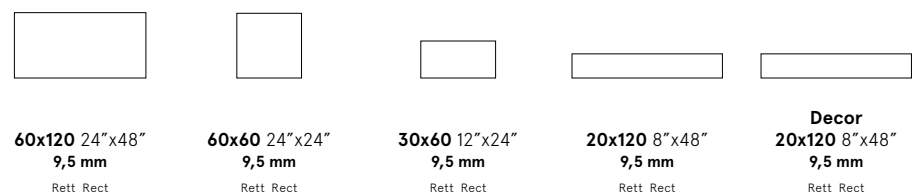

Fondi / Tiles

	60x120 24"x48" 9,5 mm Rett_Rect	60x60 24"x24" 9,5 mm Rett_Rect	30x60 12"x24" 9,5 mm Rett_Rect	20x120 8"x48" 9,5 mm Rett_Rect	Decor 20x120 8"x48" 9,5 mm Rett_Rect
	Matt	Matt	Matt	Matt	Matt
Avorio	72087 M 65	72099 M 50	72093 M 50	72081 M 65	73265 M 65
Cemento	72088 M 65	72100 M 50	72094 M 50	72082 M 65	73266 M 65
Lavagna	72089 M 65	72101 M 50	72095 M 50	72083 M 65	73267 M 65
Perla	72090 M 65	72102 M 50	72096 M 50	72084 M 65	73268 M 65
Sabbia	72091 M 65	72103 M 50	72097 M 50	72085 M 65	73269 M 65
Tufo	72092 M 65	72104 M 50	72098 M 50	72086 M 65	73270 M 65
PZ x BOX	2	3	6	4	4
MQ x BOX	1,42	1,08	1,08	0,94	0,94
KG x BOX	31,8	23,68	23,5	21	21
BOX x PL	32	32	40	40	40
MQ x PL	45,44	34,56	43,2	37,6	37,6
KG x PL	1018	758	940	840	840