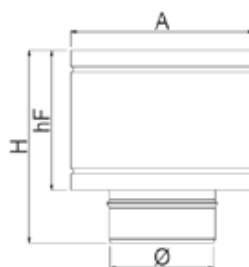

PERNA

COMIGNOLO ANTIVENTO - WINDPROOF CAP - CHAPEAU ANTI-INTEMPÉRIE

Cod. Femmina / Female Code / Réf. Femelle	∅	H	A	Hf
MPAV80	80	240	185	165
MPAV100	100	240	185	165
MPAV120	120	240	220	165
MPAV130	130	240	220	165
MPAV140	140	260	260	200
MPAV150	150	260	260	200
MPAV180	180	280	300	200
MPAV200	200	320	310	250
MPAV220	220	340	370	250
MPAV250	250	340	420	250