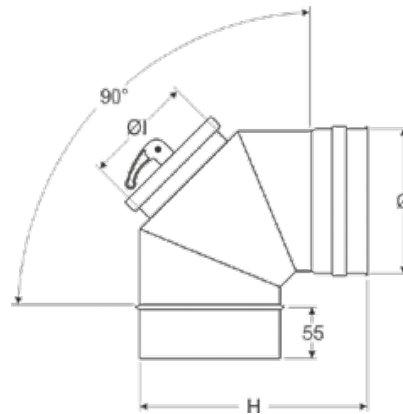

PERNA

CURVA 90° CON ISPEZIONE

Cod. / Code / Réf.	Ø	H	Øi
MPGC80/90ISP	*80	223	80
MPGC100/90ISP	*100	194	80
MPGC120/90ISP	*120	221	80
MPGC130/90ISP	*130	237	80
MPGC140/90ISP	*140	236	80
MPGC150/90ISP	*150	243	80
MPGC180/90ISP	180	283	150
MPGC200/90ISP	200	298	150
MPGC250/90ISP	250	346	150