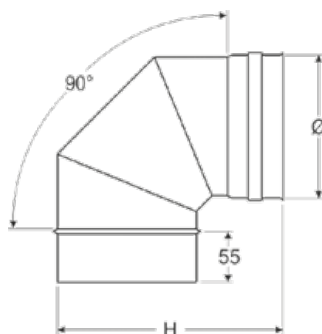

PERNA

CURVA 90° - 90° ELBOW - COUDE À 90°

Cod. / Code / Réf.	Ø	H	H1	D
MPGC80/90	*80	178	277	222
MPGC100/90	*100	198	293	238
MPGC120/90	*120	213	307	252
MPGC130/90	*130	227	321	266
MPGC140/90	*140	236	329	274
MPGC150/90	*150	246	339	284
MPGC180/90	180	276	369	314
MPGC200/90	200	300	402	347
MPGC220/90	220	327	431	376
MPGC250/90	250	340	441	386

Dal Ø 80 al Ø 200 Sp. 0,4 mm - From Ø 80 to Ø 200 th. 0,4 mm - Du Ø 80 jusqu'au Ø 200 ép. 0,4 mm

* **Guarnizione inclusa** / Gasket included / Joint d'étanchéité compris