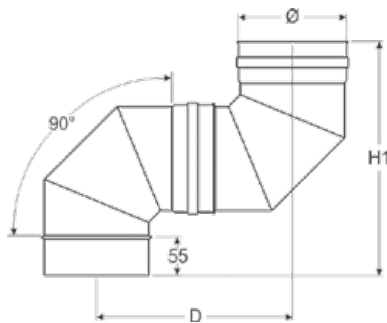

PERNA

CURVA 90° - 90° ELBOW - COUDE À 90°

Cod. / Code / Réf.	Ø	H	H1	D
MPGC80/90	*80	178	277	222
MPGC100/90	*100	198	293	238
MPGC120/90	*120	213	307	252
MPGC130/90	*130	227	321	266
MPGC140/90	*140	236	329	274
MPGC150/90	*150	246	339	284
MPGC180/90	180	276	369	314
MPGC200/90	200	300	402	347
MPGC220/90	220	327	431	376
MPGC250/90	250	340	441	386

Dal Ø 80 al Ø 200 Sp. 0,4 mm - From Ø 80 to Ø 200 th. 0,4 mm - Du Ø 80 jusqu'au Ø 200 ép. 0,4 mm

* **Guarnizione inclusa** / Gasket included / Joint d'étanchéité compris