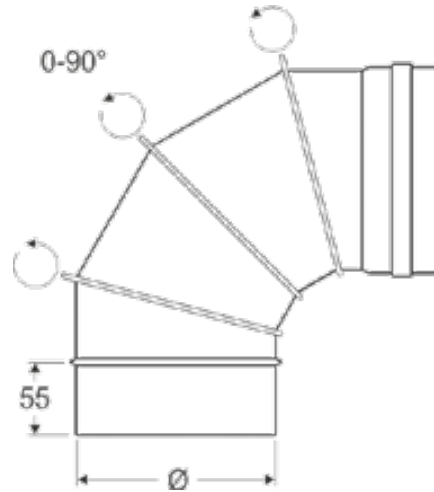

PERNA

CURVA REGOLABILE (0 - 90°) °

Cod. / Code / Réf.	Ø
MPGCREG80	*80
MPGCREG100	*100
MPGCREG120	*120
MPGCREG130	*130
MPGCREG140	*140
MPGCREG150	*150
MPGCREG180	180
MPGCREG200	200
MPGCREG220	220
MPGCREG250	250

Dal Ø 80 al Ø 200 Sp. 0,4 mm - From Ø 80 to Ø 200 th. 0,4 mm - Du Ø 80 jusqu'au Ø 200 ép. 0,4 mm

* **Guarnizione inclusa** / Gasket included / Joint d'étanchéité compris