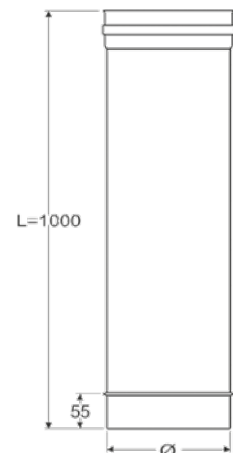

PERNA

ELEMENTO LINEARE SP. 5/10 - STRAIGHT ELEMENT TH. 5/10 - LONGUEUR DROITE ÉP. 5/10

Cod. / Code / Réf.		Ø
MPG80X1000		*80
MPG100X1000		*100
MPG120X1000		*120
MPG130X1000		*130
MPG140X1000		*140
MPG150X1000		*150
MPG180X1000		180
MPG200X1000		200
MPG220X1000		220
MPG250X1000		250

Lunghezza / Length / Longueur: 1000 mm

MPG80X500		*80
MPG100X500		*100
MPG120X500		*120
MPG130X500		*130
MPG140X500		*140
MPG150X500		*150
MPG180X500		180
MPG200X500		200
MPG220X500		220
MPG250X500		250

Lunghezza / Length / Longueur: 500 mm

MPG80X250		*80
MPG100X250		*100
MPG120X250		*120
MPG130X250		*130
MPG140X250		*140
MPG150X250		*150
MPG180X250		180
MPG200X250		200
MPG220X250		220
MPG250X250		250

Lunghezza / Length / Longueur: 250 mm

* **Guarnizione inclusa** / Gasket included / Joint d'étanchéité compris