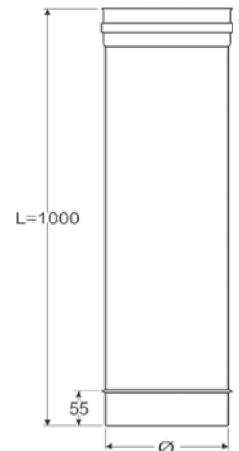

# PERNA

ELEMENTO LINEARE SP. 5/10 - STRAIGHT ELEMENT TH. 5/10 - LONGUEUR DROITE ÉP. 5/10

Cod. / Code / Réf.		Ø
MPG80X1000		*80
MPG100X1000		*100
MPG120X1000		*120
MPG130X1000		*130
MPG140X1000		*140
MPG150X1000		*150
MPG180X1000		180
MPG200X1000		200
MPG220X1000		220
MPG250X1000		250

Lunghezza / Length / Longueur: 1000 mm

MPG80X500		*80
MPG100X500		*100
MPG120X500		*120
MPG130X500		*130
MPG140X500		*140
MPG150X500		*150
MPG180X500		180
MPG200X500		200
MPG220X500		220
MPG250X500		250

Lunghezza / Length / Longueur: 500 mm

MPG80X250		*80
MPG100X250		*100
MPG120X250		*120
MPG130X250		*130
MPG140X250		*140
MPG150X250		*150
MPG180X250		180
MPG200X250		200
MPG220X250		220
MPG250X250		250

Lunghezza / Length / Longueur: 250 mm

\* **Guarnizione inclusa** / Gasket included / Joint d'étanchéité compris