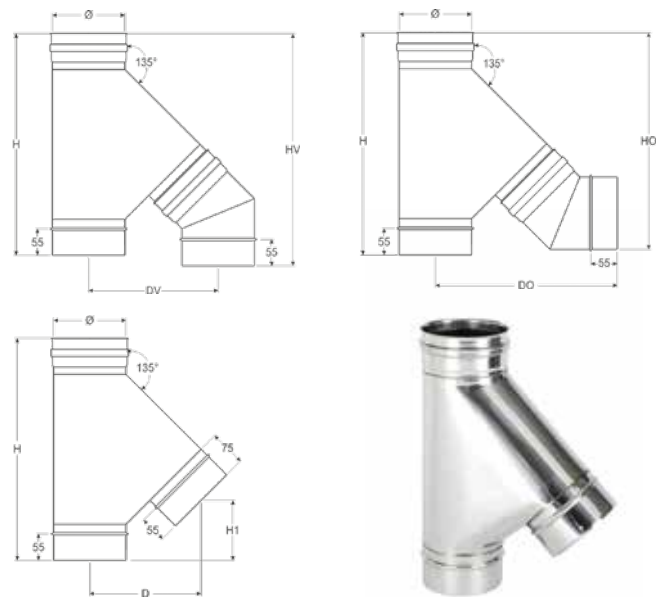

PERNA

T 135° DERIVAZIONE MASCHIO - 135° MALE TEE - TÈ À 135° MÂLE

Cod. / Code / Réf.	Ø	H	H1	D	DO	HO	DV	HV
MPGT80/135	*80	365	98	169	288	332	186	384
MPGT100/135	*100	392	110	186	325	373	227	421
MPGT120/135	*120	421	112	203	344	404	239	448
MPGT130/135	*130	435	116	212	347	417	245	454
MPGT140/135	*140	449	119	221	359	434	255	468
MPGT150/135	*150	463	123	229	376	453	267	487
MPGT180/135	180	506	134	255	416	506	299	533
MPGT200/135	200	534	141	272	435	538	317	556
MPGT220/135	220	562	148	289	464	574	339	590
MPGT250/135	250	605	158	314	495	623	367	627