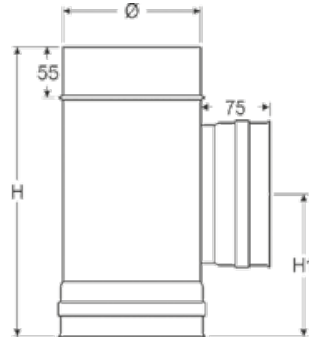

PERNA

T 90° - 90° TEE - TÉ À 90°

Cod. / Code / Réf.	H	H1	Ø Int. / Inte. /Intér.	Ø Est. / Exte. / Extér.
DPGT80/90	310	155	*80	130
DPGT100/90	320	160	*100	150
DPGT120/90	400	200	*120	170
DPGT130/90	500	250	*130	180
DPGT140/90	500	250	*140	190
DPGT150/90	500	250	*150	200
DPGT180/90	500	250	180	230
DPGT200/90	500	250	200	250
DPGT250/90	500	250	250	300