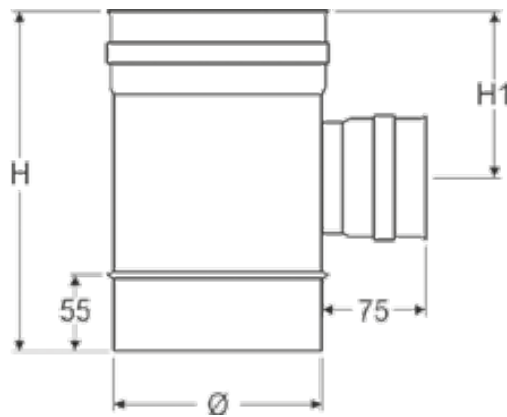

PERNA

T 90° ATTACCO RIDOTTO FEMMINA - 90° REDUCING FEMALE TEE - TÉ À 90° REDUIT FEMELLE

Cod. / Code / Réf.	Ø	H	H1
MPGTR100-80F	*100	210	102

* **Guarnizione inclusa** / Gasket included / Joint d'étanchéité compris