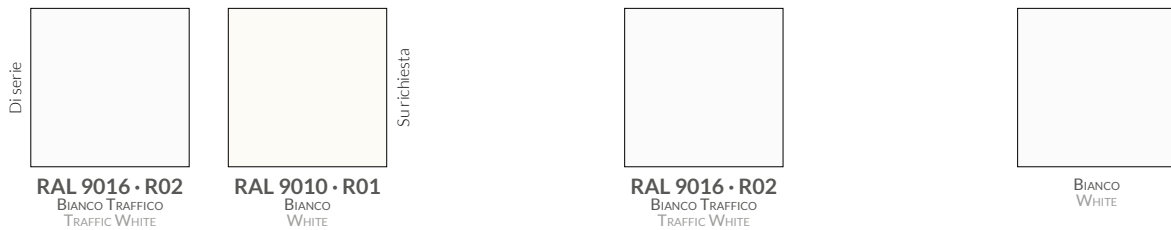

# COLOR SYSTEM 4.0

## STANDARD

Senza Sovrapprezzo

Disponibili su:  
SOFI® HC - FRAME PRO - ROSY PRO

Disponibili su:  
RUN - SEVEN LINES - VENTANA®

Disponibili su:  
VNT

Colori **Classic - Matt - Texture - Special Finishing** disponibili su modelli RUN - SEVEN LINES - SOFI® HC - VENTANA® - FRAME PRO - ROSY PRO sovrapprezzo 25%

## CLASSIC

Per l'esatta consultazione delle tinte riferirsi alla cartella colori Cordivari.