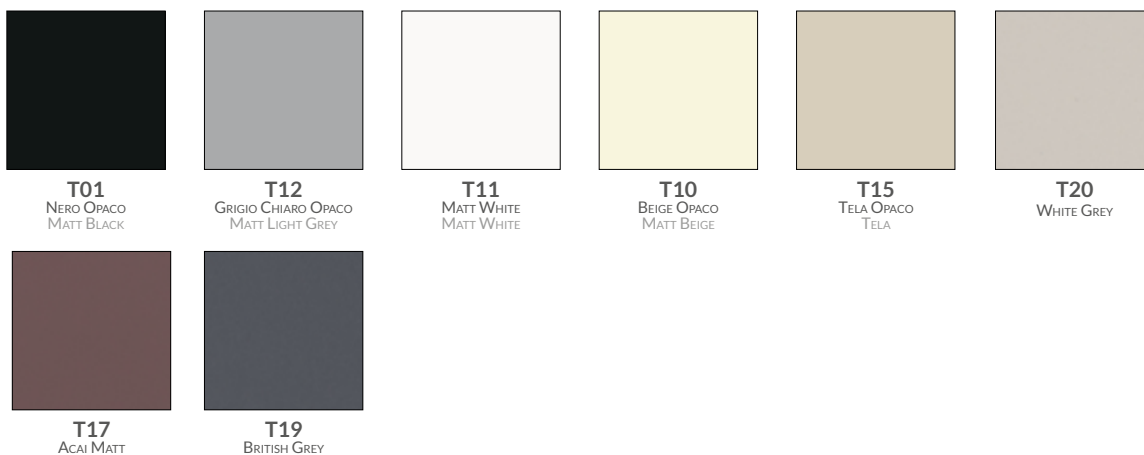

MATT

TEXTURE

SPECIAL FINISHING

Per l'esatta consultazione delle tinte riferirsi alla cartella colori Cordivari.