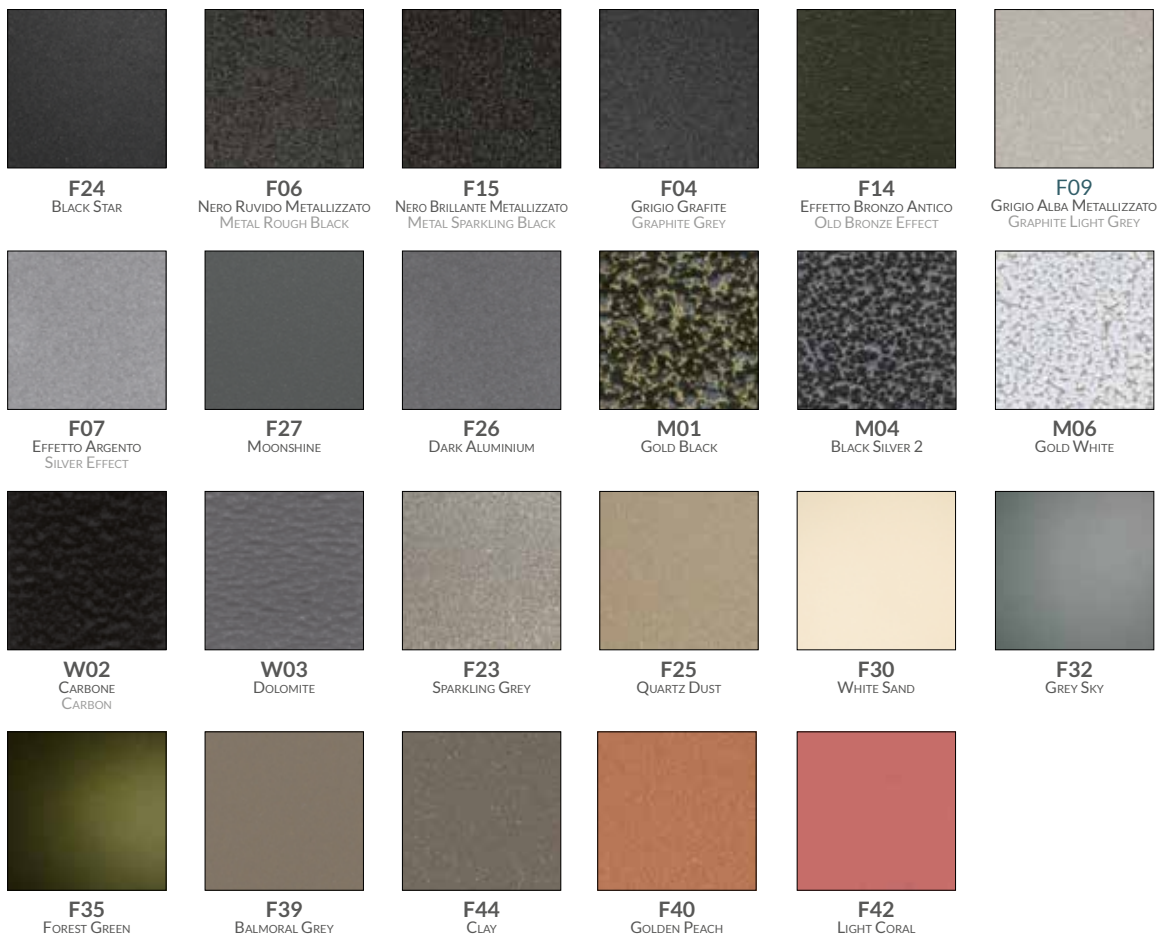

## STANDARD

Senza Sovrapprezzo

Disponibili su:  
SOFI® HC - FRAME PRO - ROSY PRO

Disponibili su:  
RUN - SEVEN LINES - VENTANA®

Disponibili su:  
VNT

Colori **Classic - Matt - Texture - Special Finishing** disponibili su modelli RUN - SEVEN LINES - SOFI® HC - VENTANA® - FRAME PRO - ROSY PRO sovrapprezzo 25%

## CLASSIC

Per l'esatta consultazione delle tinte riferirsi alla cartella colori Cordivari.

## MATT

## SPECIAL FINISHING

Per l'esatta consultazione delle tinte riferirsi alla cartella colori Cordivari.